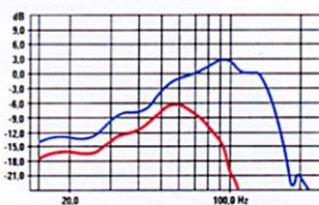

ACT

AL 4 BR, um 2200 Mark

Abmessungen (BxHxT): 30x50x40 cm

+ perfekte Verarbeitung

+ extrem saubere Wiedergabe

2200 Mark für einen Subwoofer, der nur einen 25er-Bass mitbringt? Stimmt, der AL 4 BR ist etwas teurer, glänzt aber mit seltenen Ausstattungsdetails: mit perfekt verarbeitetem Gehäuse und edlem Echtholzurnier sowie einer pfiffigen Membranregelung. Sie vergleicht das Eingangssignal mit den Schwingungen der Membran und regelt im Bedarfsfall nach. Bei höheren Pegeln begrenzt sie leider die Dynamik. Aber sie sorgt auch für einen unvergleichbar präzisen, trockenen und fein durchgezeichneten Tiefbass. Für kleine Räume der beste Woofer, den *video* kennt.

ACT: Die Membranregelung sorgt zwar für Tiefbass, aber nur leise. Exzellente Filter. ● Empfohlene Raumgröße: bis maximal 20 qm.

sehr gut

hervorragend

gut

hervorragend

ausreichend

80/103 dB (3%, 10%) befried.